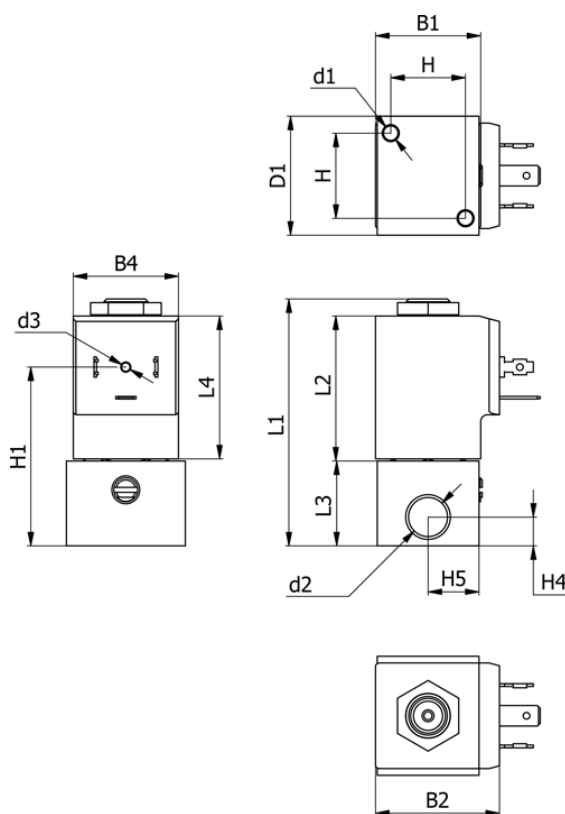

Varenummer: 588Q3B124BB0611  
 Beskrivelse: Magnetventil type Q3B124.BB0.611 3/2 NC  
 24 VAC 50HZ dyse 2,4 hus i Messing Portstr. G1/8"

## Mål

B1 = 30	H1 = 52.5	Lysning = 2.4
B2 = 36	H2 = 25	Spænding = 24 VAC 50HZ
B4 = 31	H3 = 22	Ventilfunktion = 3/2 NC
d1 = M5x10	H4 = 8.5	
D1 = 35	H5 = 15	
d2 = G1/8"	L1 = 72.6	
d3 = M3x4	L2 = 42.5	
Flow = 3.0	L3 = 25	